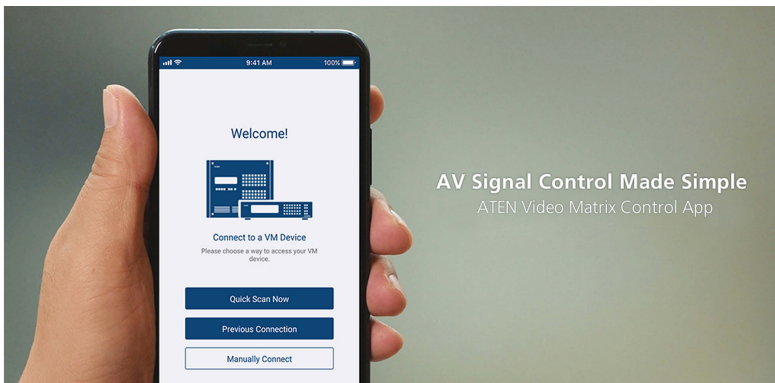

## ATEN Video Matrix Control App

ATEN Video Matrix Kontroll-App – Mobil-App

### Einfache Einrichtung und Anmeldung

Bitte führen Sie einen automatischen Scan des Netzwerks nach ATEN-Videomatrixgeräten durch und stellen Sie eine Verbindung her, indem Sie die entsprechende IP-Adresse, den Benutzernamen und das Passwort eingeben.

### Einfache Profilverwaltung

Bitte scrollen Sie durch mehrere Profile, um das für Ihre aktuellen Anwendungsanforderungen geeignete auszuwählen und anzuwenden. Darüber hinaus können Sie den Inhalt des Layouts eines Profils bearbeiten, indem Sie die Eingabekreise über die grafische Benutzeroberfläche einfach ändern.

#### Funktionen und Merkmale

- Einfache Anmeldung – automatische Suche nach Geräten und einfaches Antippen einer beliebigen Video Matrix, um sich anzumelden
- Einfacher Profilwechsel – blättern Sie zwischen mehreren Layouts und wenden Sie ein neues Profil über die visualisierte Profil-ID an
- Sofortige Quellenumschaltung – wechseln Sie die Eingangsquellen über die grafische Layoutvorschau
- Audiosteuerung – Ein- und Ausschalten oder Embed/De-Embed von Audio mit Leichtigkeit
- Firmware Update Erinnerung – Hält Sie über die neuesten Updates auf dem Laufenden